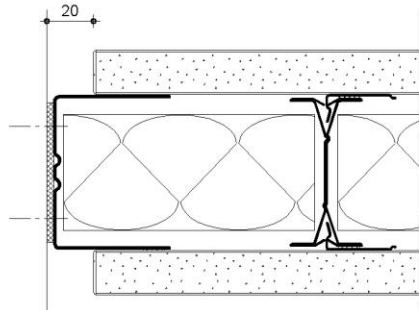

## fecowand

Genuss für Augen  
und Ohren

**Vollwand:**  
in Melamin reinweiss  
und in Eiche furniert

**Türelement:**  
Volltüre:  
60 mm mit Falz  
amerikanischer Nussbaum  
und in Eiche furniert

**Raster:**  
Standard 1000 mm  
individuell planbar

fecowand

Wandanschluss M 1:2

Vollbeplankung M 1:2

Vollbeplankung mit Regalständer M 1:2

Ecke M 1:2

Vollbeplankung / Türzarge M 1:2

Doku 1.13

fecowand