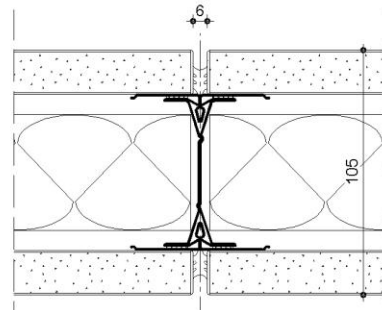

## fecowand

Genuss für Augen  
und Ohren

**Vollwand:**  
in Melamin reinweiss  
und in Eiche furniert

**Türelement:**  
Volltüre:  
60 mm mit Falz  
amerikanischer Nussbaum  
und in Eiche furniert

**Raster:**  
Standard 1000 mm  
individuell planbar

fecowand

Wandanschluss M 1:2

Vollbeplankung M 1:2

Vollbeplankung mit Regalständer M 1:2

Ecke M 1:2

Vollbeplankung / Türzarge M 1:2

Doku 1.13

fecowand

Vollbeplankung M 1:2

Vollbeplankung M 1:2

Doku 1.13