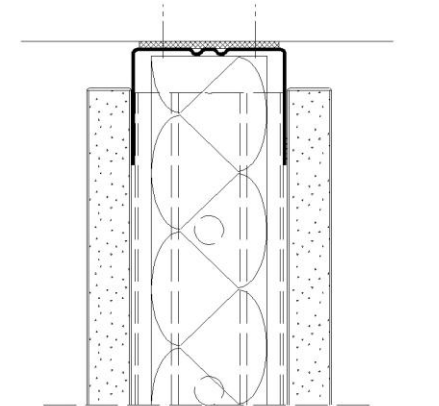

## fecowand

Genuss für Augen  
und Ohren

**Vollwand:**  
in Melamin reinweiss  
und in Eiche furniert

**Türelement:**  
Volltüre:  
60 mm mit Falz  
amerikanischer Nussbaum  
und in Eiche furniert

**Raster:**  
Standard 1000 mm  
individuell planbar

fecowand

Wandanschluss M 1:2

Vollbeplankung M 1:2

Vollbeplankung mit Regalständer M 1:2

Ecke M 1:2

Vollbeplankung / Türzarge M 1:2

Doku 1.13

fecowand

Vollbeplankung M 1:2

Vollbeplankung M 1:2

Doku 1.13