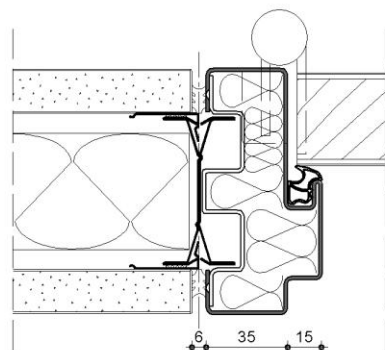

## fecowand

Genuss für Augen  
und Ohren

**Vollwand:**  
in Melamin reinweiss  
und in Eiche furniert

**Türelement:**  
Volltüre:  
60 mm mit Falz  
amerikanischer Nussbaum  
und in Eiche furniert

**Raster:**  
Standard 1000 mm  
individuell planbar

fecowand

Wandanschluss M 1:2

Vollbeplankung M 1:2

Vollbeplankung mit Regalständer M 1:2

Ecke M 1:2

Vollbeplankung / Türzarge M 1:2

Doku 1.13

fecowand

Vollbeplankung M 1:2

Vollbeplankung M 1:2

Doku 1.13