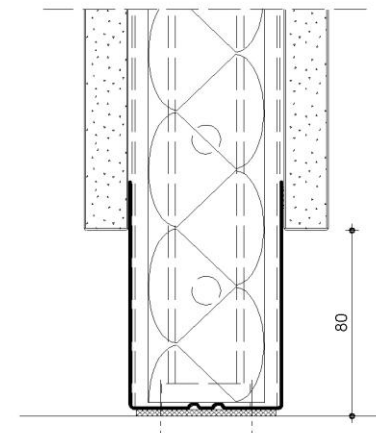

## fecowand

Genuss für Augen  
und Ohren

**Vollwand:**  
in Melamin reinweiss  
und in Eiche furniert

**Türelement:**  
Volltüre:  
60 mm mit Falz  
amerikanischer Nussbaum  
und in Eiche furniert

**Raster:**  
Standard 1000 mm  
individuell planbar

fecowand

Wandanschluss M 1:2

Vollbeplankung M 1:2

Vollbeplankung mit Regalständer M 1:2

Ecke M 1:2

Vollbeplankung / Türzarge M 1:2

Doku 1.13

fecowand

Vollbeplankung M 1:2

Vollbeplankung M 1:2

Doku 1.13