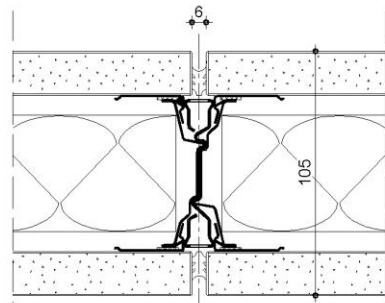

## fecowand

Genuss für Augen  
und Ohren

**Vollwand:**  
in Melamin reinweiss  
und in Eiche furniert

**Türelement:**  
Volltüre:  
60 mm mit Falz  
amerikanischer Nussbaum  
und in Eiche furniert

**Raster:**  
Standard 1000 mm  
individuell planbar

fecowand

Wandanschluss M 1:2

Vollbeplankung M 1:2

Vollbeplankung mit Regalständer M 1:2

Ecke M 1:2

Vollbeplankung / Türzarge M 1:2

Doku 1.13

fecowand

Vollbeplankung M 1:2

Vollbeplankung M 1:2

Doku 1.13