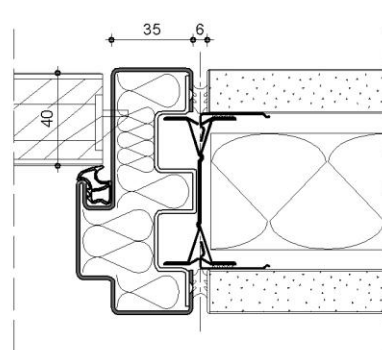

## fecowand

Genuss für Augen  
und Ohren

**Vollwand:**  
in Melamin reinweiss  
und in Eiche furniert

**Türelement:**  
Volltüre:  
60 mm mit Falz  
amerikanischer Nussbaum  
und in Eiche furniert

**Raster:**  
Standard 1000 mm  
individuell planbar

fecowand

Wandanschluss M 1:2

Vollbeplankung M 1:2

Vollbeplankung mit Regalständer M 1:2

Ecke M 1:2

Vollbeplankung / Türzarge M 1:2

Doku 1.13

fecowand

Vollbeplankung M 1:2

Vollbeplankung M 1:2

Doku 1.13