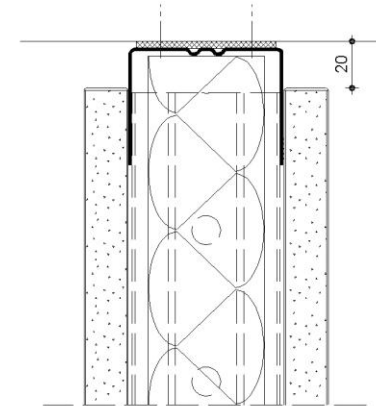

## fecowand

Genuss für Augen  
und Ohren

**Vollwand:**  
in Melamin reinweiss  
und in Eiche furniert

**Türelement:**  
Volltüre:  
60 mm mit Falz  
amerikanischer Nussbaum  
und in Eiche furniert

**Raster:**  
Standard 1000 mm  
individuell planbar

fecowand

Wandanschluss M 1:2

Vollbeplankung M 1:2

Vollbeplankung mit Regalständer M 1:2

Ecke M 1:2

Vollbeplankung / Türzarge M 1:2

Doku 1.13

fecowand

Vollbeplankung M 1:2

Vollbeplankung M 1:2

Doku 1.13