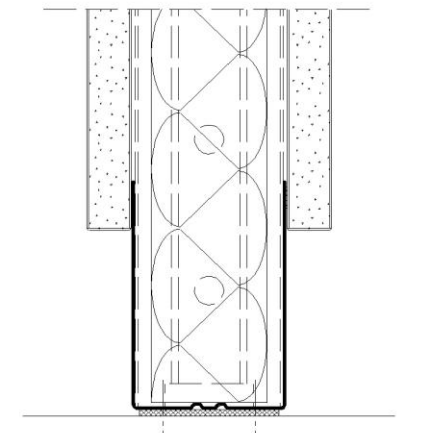

## fecowand

Genuss für Augen  
und Ohren

**Vollwand:**  
in Melamin reinweiss  
und in Eiche furniert

**Türelement:**  
Volltüre:  
60 mm mit Falz  
amerikanischer Nussbaum  
und in Eiche furniert

**Raster:**  
Standard 1000 mm  
individuell planbar

fecowand

Wandanschluss M 1:2

Vollbeplankung M 1:2

Vollbeplankung mit Regalständer M 1:2

Ecke M 1:2

Vollbeplankung / Türzarge M 1:2

Doku 1.13

fecowand

Vollbeplankung M 1:2

Vollbeplankung M 1:2

Doku 1.13